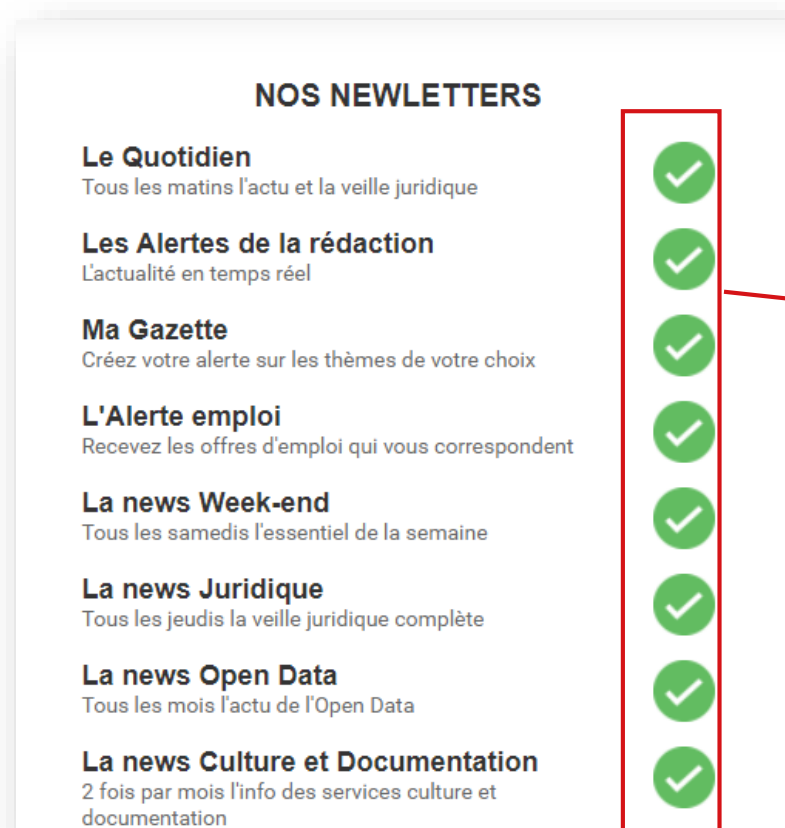

LES NEWSLETTERS

Depuis la page d'accueil du site de la Gazette des communes : www.lagazette.fr, cliquez en haut à droite sur « Mon compte » puis sur « Mes Newsletters ».

Sélectionnez celles que vous souhaitez recevoir.

La gestion de vos newsletters

Inscription aux newsletters

Sélectionner les newsletters que vous souhaitez recevoir :

- Si l'encoche est verte cela signifie que vous êtes inscrit à la newsletter.
- Cliquez simplement sur l'encoche pour vous désinscrire. Elle passera alors en grisé.