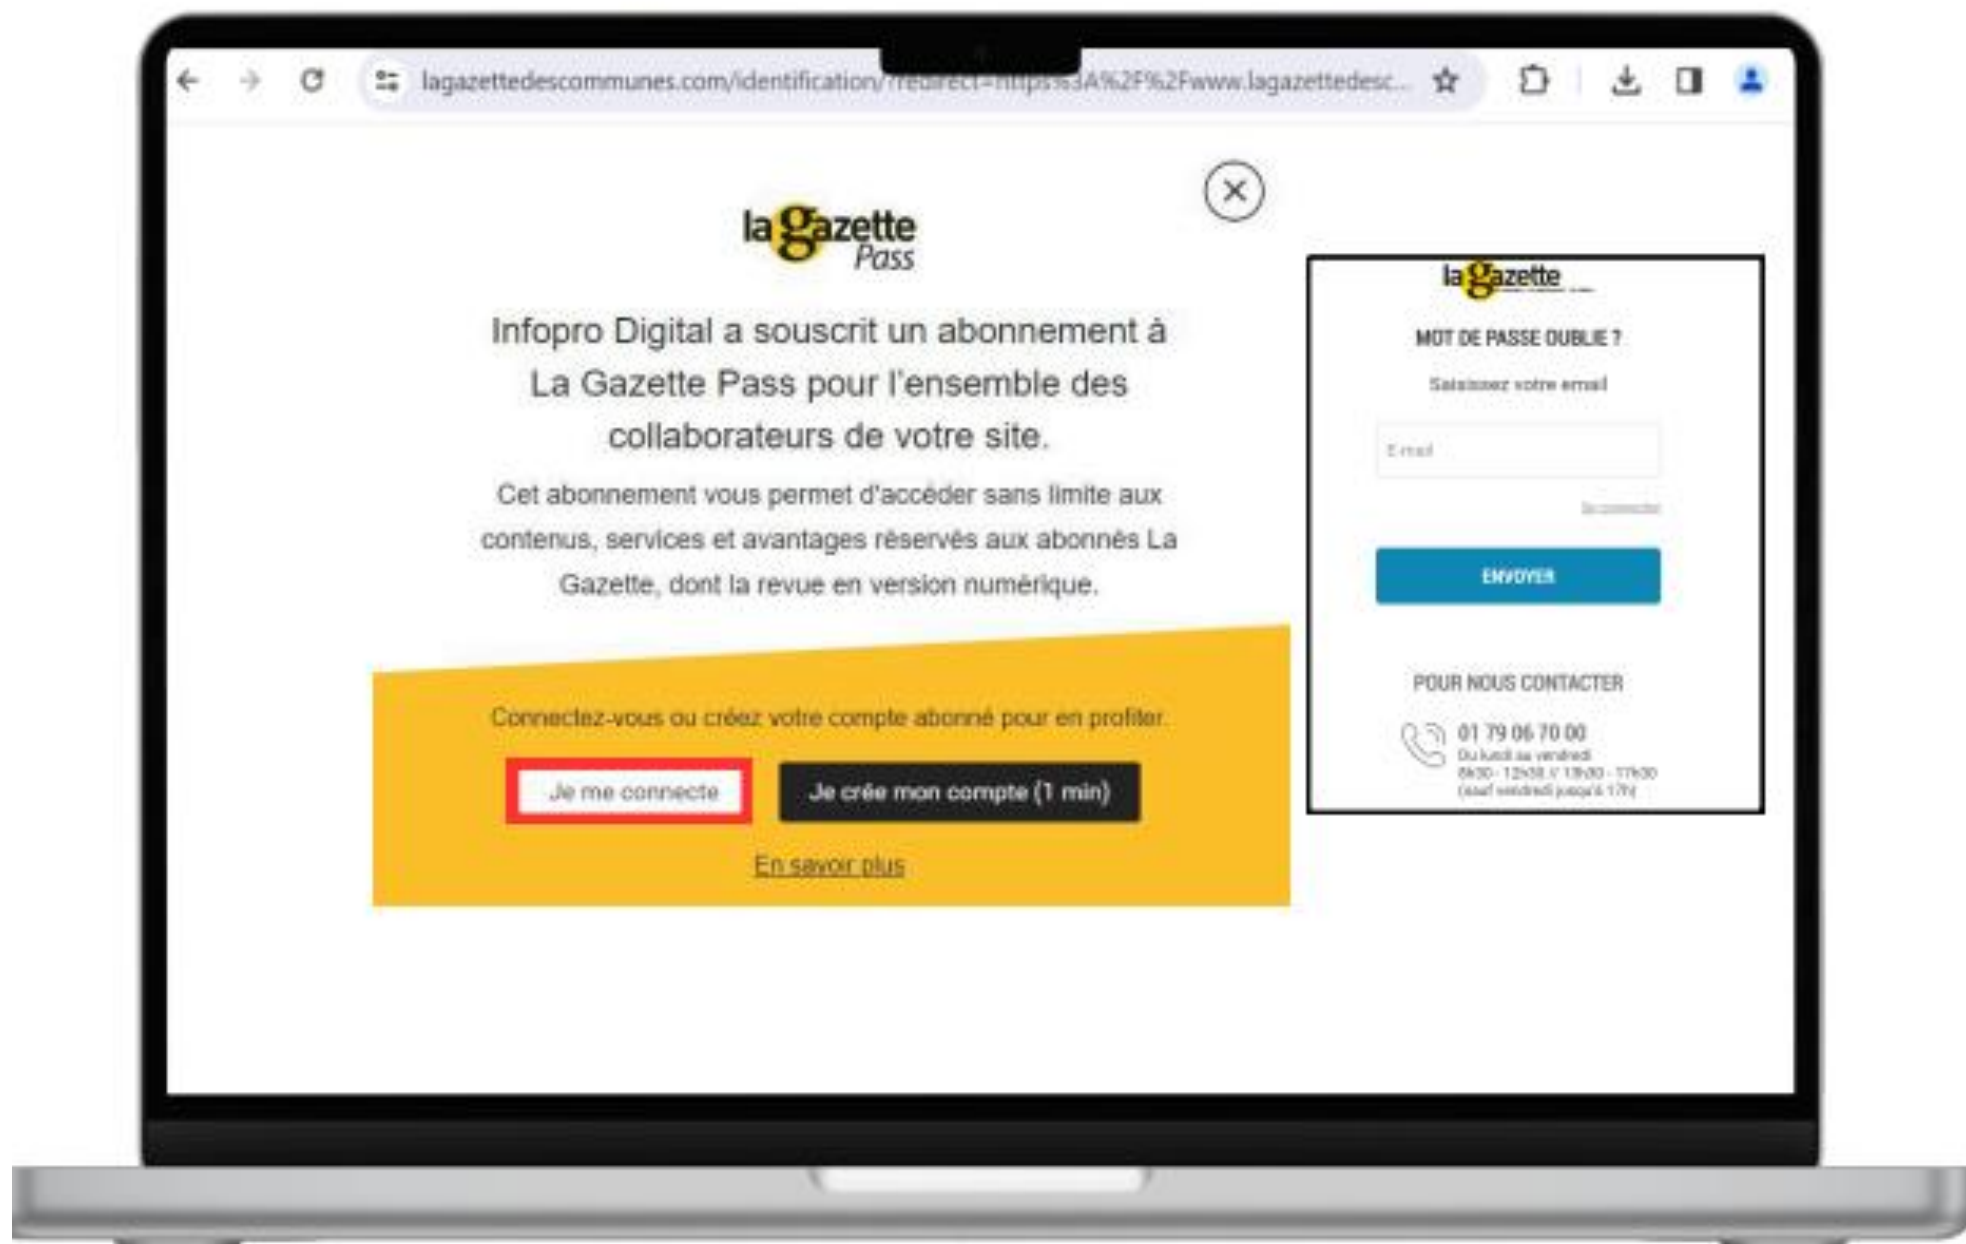

Maintenant, **rendez-vous sur www.lagazette.fr** depuis un ordinateur, une tablette ou votre smartphone.

CRÉER SON COMPTE

Bien que la reconnaissance IP vous permette de consulter les articles publiés par La GAZETTE DES COMMUNES et le Club RH, il est important de créer son compte pour :

- Utiliser les services de la Gazette des communes (revues numériques, indicateurs démographie, etc.)
- Avoir accès aux contenus du site en dehors de votre établissement

1. Lors de votre première connexion sur le site La Gazette, il convient d'activer votre compte GAZETTE PASS en cliquant sur "**Je crée mon compte**", Vous recevrez, un email d'activation par email.

2. Lors de la réception de l'email de confirmation, veuillez renseigner les informations du compte demandées.

SE CONNECTER

1. Une fois votre compte activé, connectez-vous en cliquant sur “**Je me connecte**” sur le site La Gazette.

2. Vous ne vous rappelez pas votre mot de passe ?
Cliquez sur « **Mot de passe oublié ?** » pour recevoir un email.

LA PAGE D'ACCUEIL

Depuis la page d'accueil du site de la Gazette des communes : www.lagazette.fr, retrouvez tous les contenus et services web abonnés dont vous bénéficiez dans le cadre de votre abonnement :