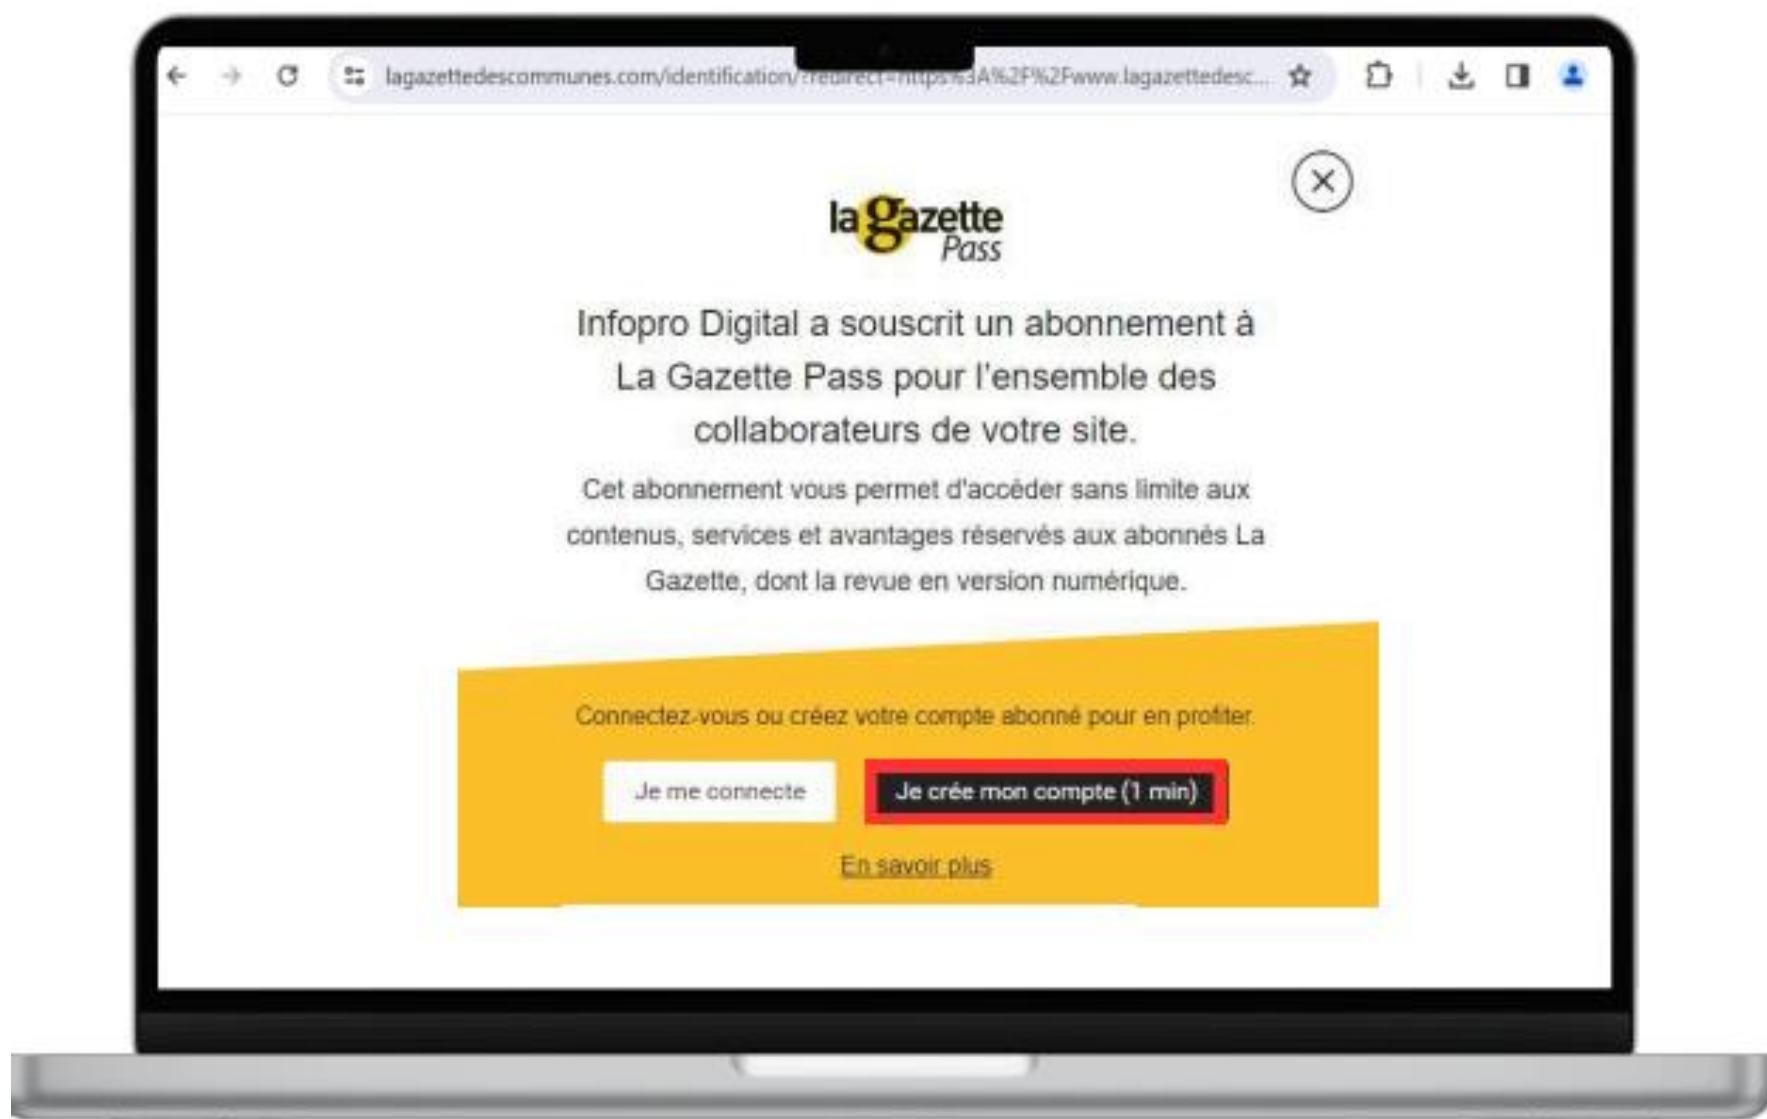

LA GAZETTE PASS

Guide utilisateur pour accéder aux services d'abonnement web

BIENVENUE !

Votre établissement a souscrit à un abonnement par licence à la Gazette des communes, des départements, des régions. Ce guide est là pour vous aider à accéder à tous les services dont vous bénéficiez en tant qu'abonné à notre média.

1. Créer son compte
2. Se connecter
3. La page d'accueil
4. Le menu de navigation
5. Les revues numériques
6. Les événements la Gazette
7. La préparation concours
8. Les outils d'Open data
9. Indicateurs Démographie
10. Territoires en data
11. Les newsletters
12. Alertes personnalisées
13. Contacts

Maintenant, **rendez-vous sur www.lagazette.fr** depuis un ordinateur, une tablette ou votre smartphone.

CRÉER SON COMPTE

Bien que la reconnaissance IP vous permette de consulter les articles publiés par La GAZETTE DES COMMUNES et le Club RH, il est important de créer son compte pour :

- Utiliser les services de la Gazette des communes (revues numériques, indicateurs démographie, etc.)
- Avoir accès aux contenus du site en dehors de votre établissement

1. Lors de votre première connexion sur le site La Gazette, il convient d'activer votre compte GAZETTE PASS en cliquant sur "**Je crée mon compte**", Vous recevrez, un email d'activation par email.