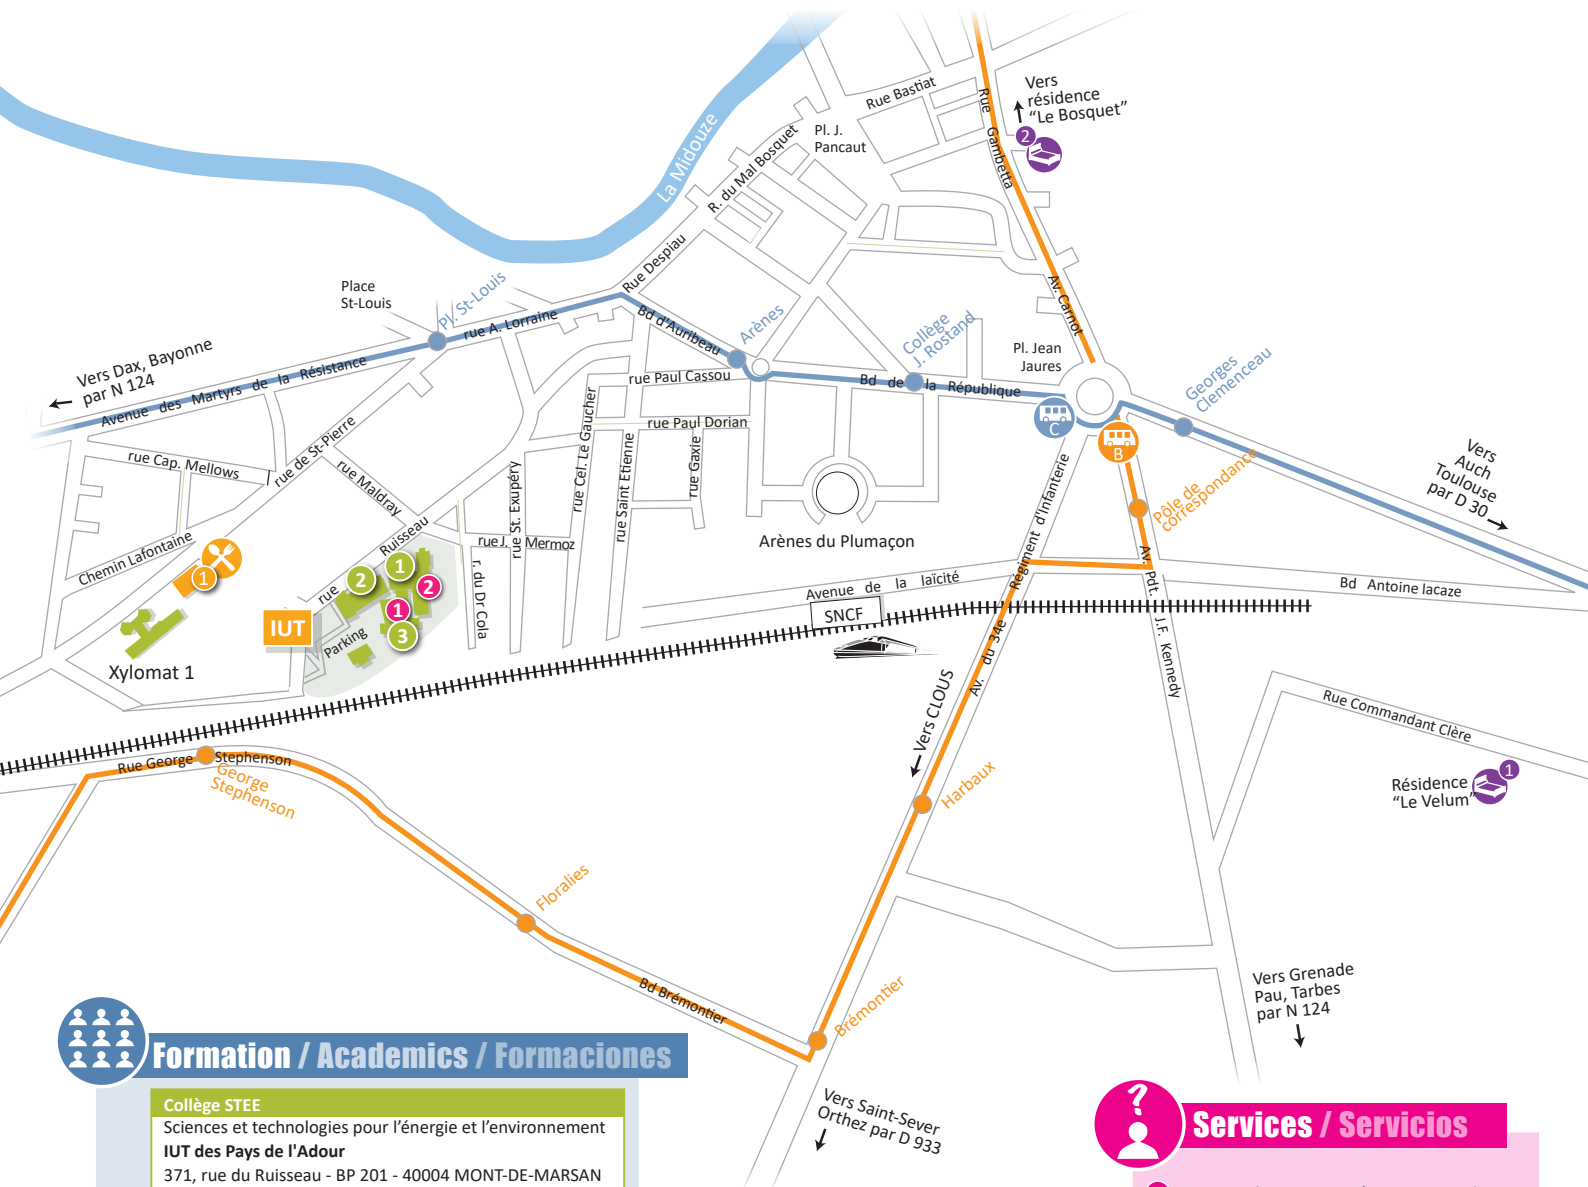

Campus de Mont-de-Marsan

Formation / Academics / Formaciones

Collège STEE

Sciences et technologies pour l'énergie et l'environnement
IUT des Pays de l'Adour
371, rue du Ruisseau - BP 201 - 40004 MONT-DE-MARSAN
05 58 51 37 00

- 1 Départements Génie biologique
- 2 Départements Réseaux et télécommunication
- 3 Départements Science et génie des matériaux

Services / Servicios

- 1 SCD - Service Commun de Documentation Bibliothèque
  371, rue du Ruisseau - BP 201
  40004 MONT-DE-MARSAN
  05 58 51 37 60
- 2 Foyer étudiant